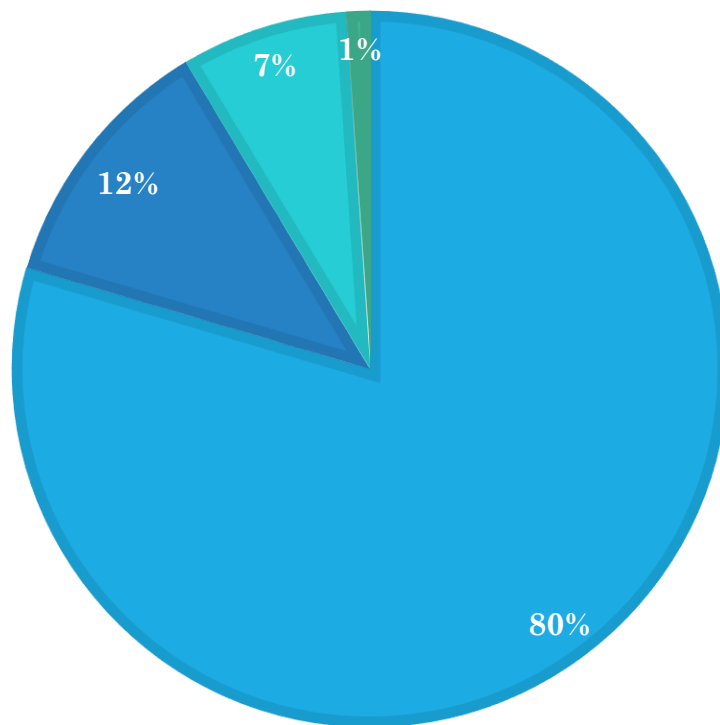

XXIV MOKINIŲ
LAIDOŠ
STOJIMŲ
REZULTATAI

2020

ABSOLVENTŲ PASIRINKIMAI

90,3 PROC.
STUDIJUOJA

2,00 KITA

6,7 PROC. DIRBA

STUDIJUOJANČIŲ PASISKIRSTYMAS PAGAĖ ŠALIS

■ Lietuvoje ■ Lenkijoje ■ Anglijoje ■ Olandijoje

PASISKIRSTYMAS PAGAL MOKAMAS/NEMOKAMAS STUDIJŲ VIETAS

STUDIJUOJANČIŲ PASISKIRSTYMAS LIETUVOS UNIVERSITETUOSE

- Vilniaus universitetas
- Vilniaus Gedimino technikos universitetas
- Vytauto Didžiojo universitetas
- Mykolo Romerio universitetas
- Baltstogės universiteto filialas Vilniuje
- K. Simonavičiaus universitetas