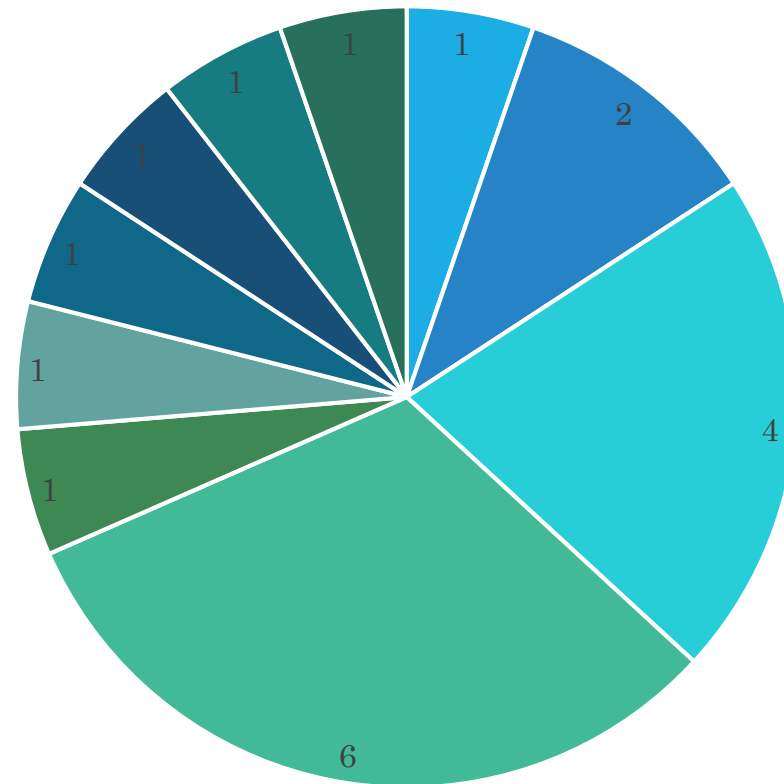

STUDIJUOJANČIŲ PASISKIRSTYMAS UŽSIENIO UNIVERSITETUOSE

- University of Greenwich
- Uniwersytet Jagielloński
- Coventry University
- Uniwersytet Warszawski
- Radboud Universiteit w Nijmegen
- Politechnika Warszawska
- Uniwersytet Warmińsko-Mazurski w Olsztynie
- Politechnika Łódzka
- Cardiff university