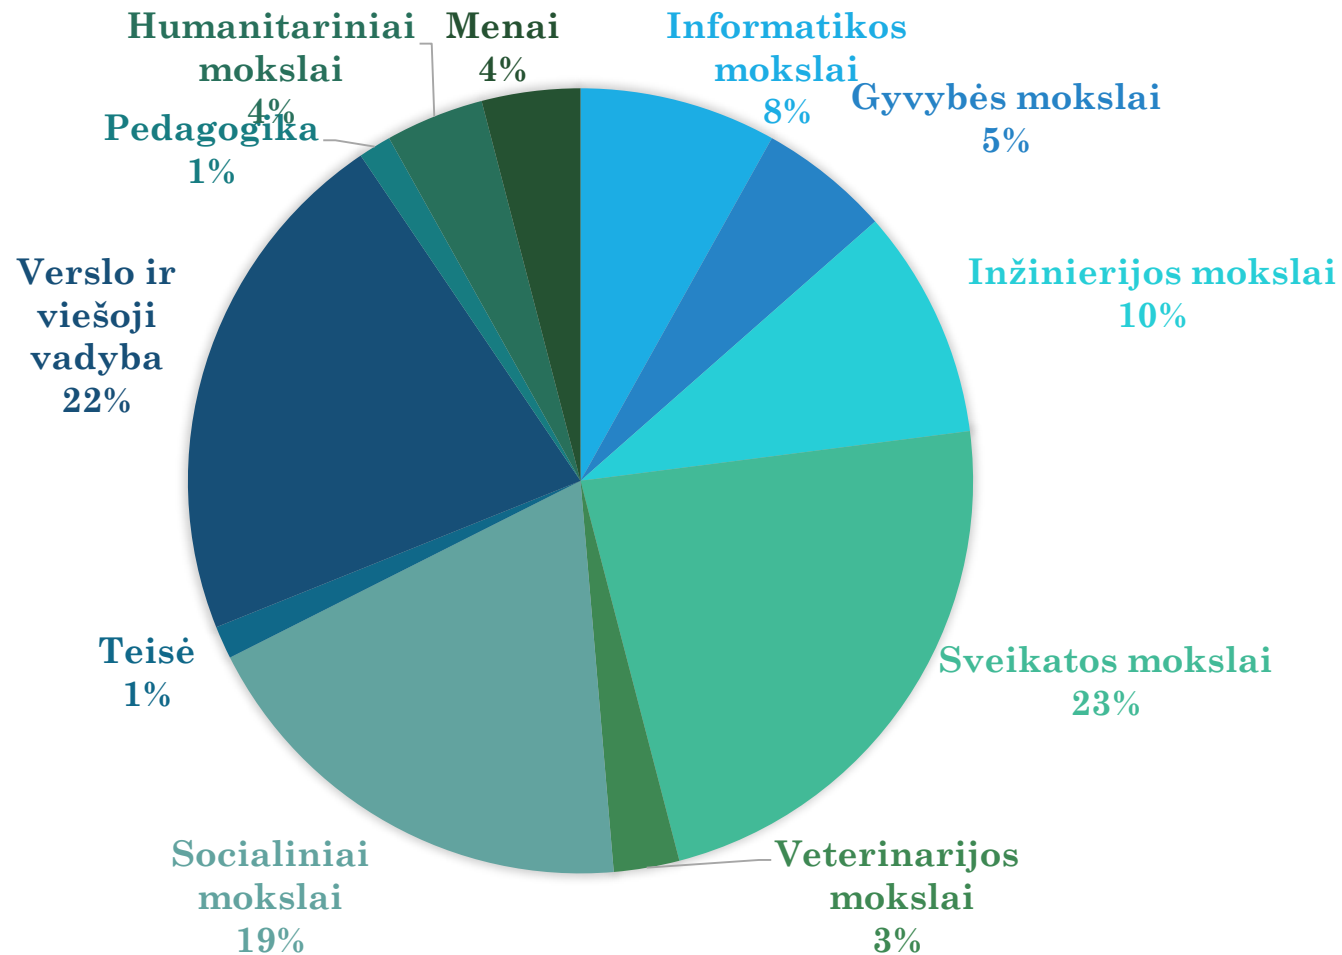

XXIV MOKINIŲ
LAIDOŠ
STOJIMŲ
REZULTATAI

2020

ABSOLVENTŲ PASIRINKIMAI

90,3 PROC.
STUDIJUOJA

2,00 KITA

6,7 PROC. DIRBA

STUDIJUOJANČIŲ PASISKIRSTYMAS PAGAĖ ŠALIS

■ Lietuvoje ■ Lenkijoje ■ Anglijoje ■ Olandijoje

PASISKIRSTYMAS PAGAL MOKAMAS/NEMOKAMAS STUDIJŲ VIETAS

STUDIJUOJANČIŲ PASISKIRSTYMAS LIETUVOS UNIVERSITETUOSE

- Vilniaus universitetas
- Vilniaus Gedimino technikos universitetas
- Vytauto Didžiojo universitetas
- Mykolo Romerio universitetas
- Baltstogės universiteto filialas Vilniuje
- K. Simonavičiaus universitetas

STUDIJUOJANČIŲ PASISKIRSTYMAS LIETUVOS KOLEGIJOSE

- Vilniaus kolegija
- Vilniaus technologijų ir dizaino kolegija
- Socialinių mokslų kolegija
- Tarptautinė teisės ir verslo aukštoji mokykla

STUDIJŲ PASIRINKIMAS PAGAL STUDIJŲ KRYPTIS LIETUVOJE