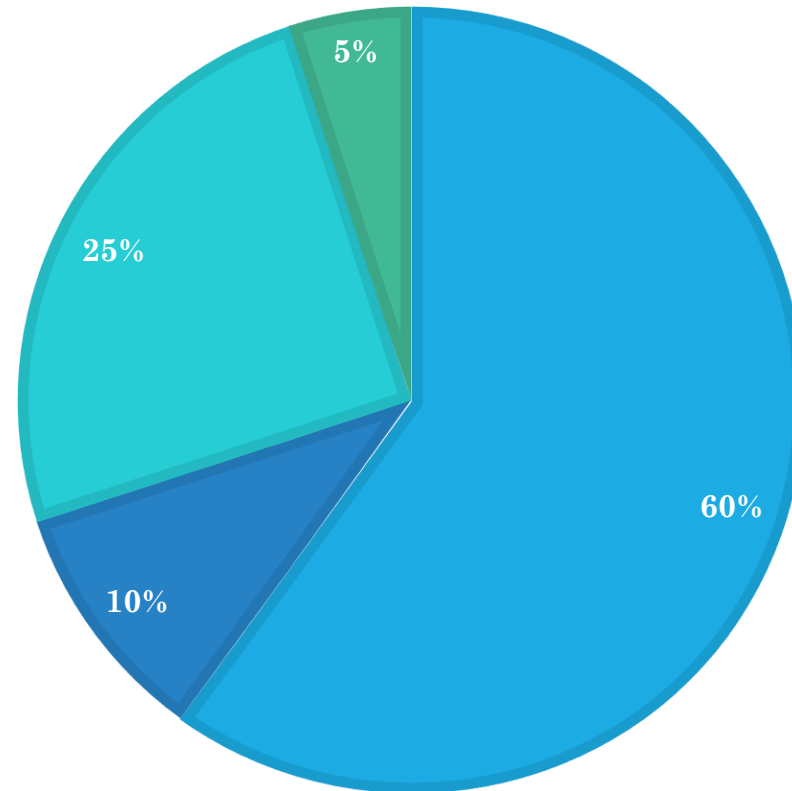

STUDIJUOJANČIŲ PASISKIRSTYMAS LIETUVOS KOLEGIJOSE

- Vilniaus kolegija
- Vilniaus technologijų ir dizaino kolegija
- Socialinių mokslų kolegija
- Tarptautinė teisės ir verslo aukštoji mokykla