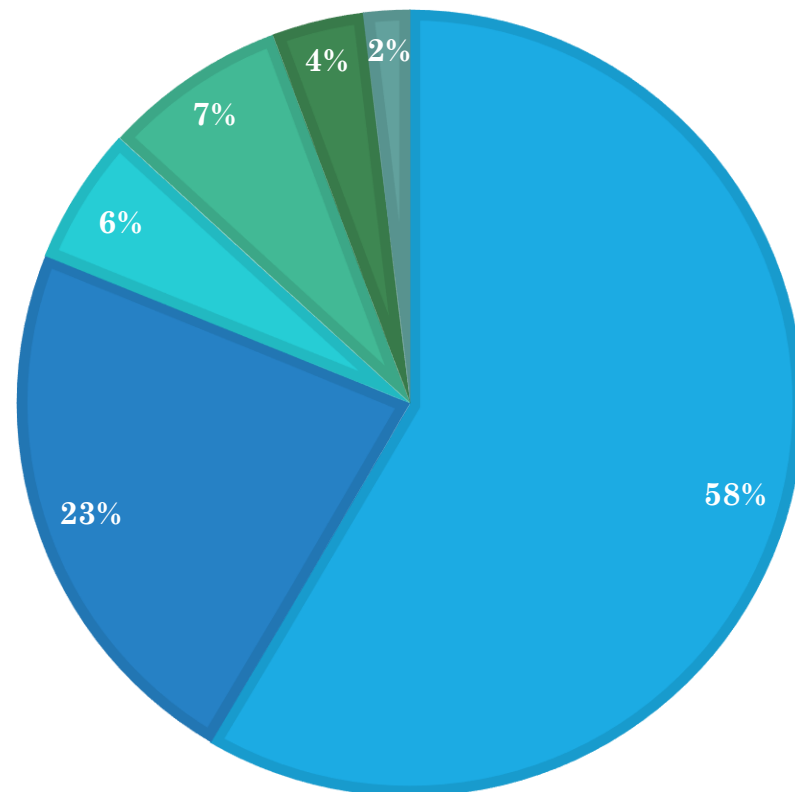

XXIV MOKINIŲ
LAIDOŠ
STOJIMŲ
REZULTATAI

2020

ABSOLVENTŲ PASIRINKIMAI

90,3 PROC.
STUDIJUOJA

2,00 KITA

6,7 PROC. DIRBA

STUDIJUOJANČIŲ PASISKIRSTYMAS PAGAĖ ŠALIS

■ Lietuvoje ■ Lenkijoje ■ Anglijoje ■ Olandijoje

PASISKIRSTYMAS PAGAL MOKAMAS/NEMOKAMAS STUDIJŲ VIETAS

STUDIJUOJANČIŲ PASISKIRSTYMAS LIETUVOS UNIVERSITETUOSE

- Vilniaus universitetas
- Vilniaus Gedimino technikos universitetas
- Vytauto Didžiojo universitetas
- Mykolo Romerio universitetas
- Baltstogės universiteto filialas Vilniuje
- K. Simonavičiaus universitetas