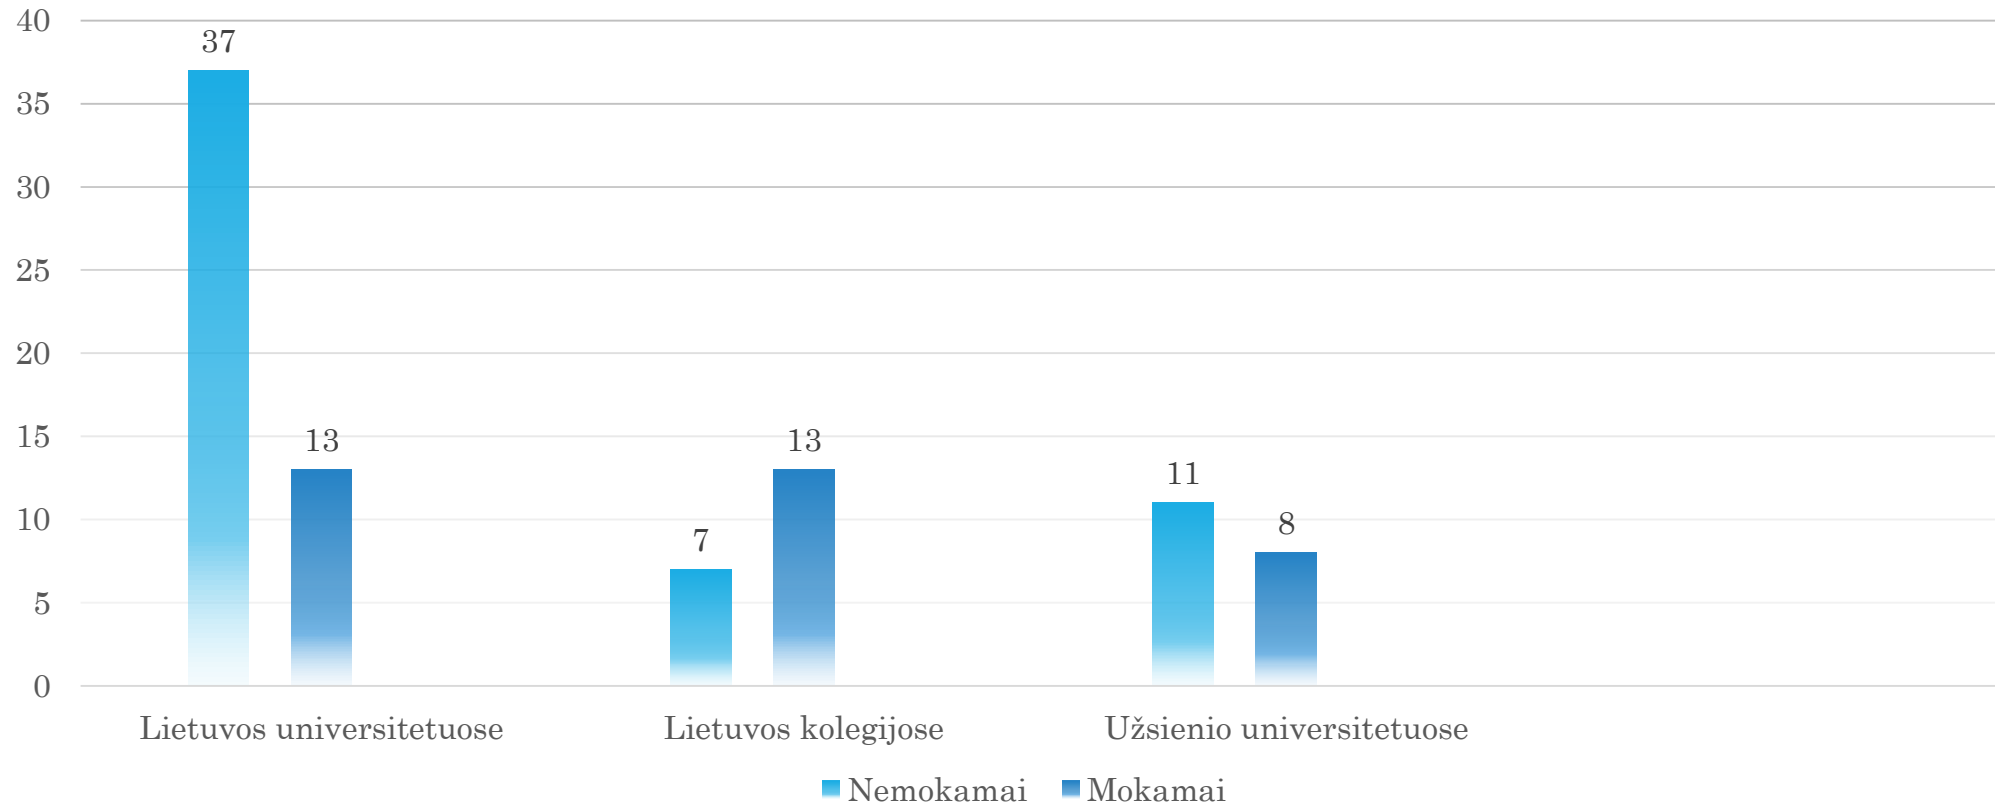

XXIV MOKINIŲ
LAIDOŠ
STOJIMŲ
REZULTATAI

2020

ABSOLVENTŲ PASIRINKIMAI

90,3 PROC.
STUDIJUOJA

2,00 KITA

6,7 PROC. DIRBA

STUDIJUOJANČIŲ PASISKIRSTYMAS PAGAĖ ŠALIS

■ Lietuvoje ■ Lenkijoje ■ Anglijoje ■ Olandijoje

PASISKIRSTYMAS PAGAL MOKAMAS/NEMOKAMAS STUDIJŲ VIETAS

STUDIJUOJANČIŲ PASISKIRSTYMAS LIETUVOS UNIVERSITETUOSE

- Vilniaus universitetas
- Vilniaus Gedimino technikos universitetas
- Vytauto Didžiojo universitetas
- Mykolo Romerio universitetas
- Baltstogės universiteto filialas Vilniuje
- K. Simonavičiaus universitetas